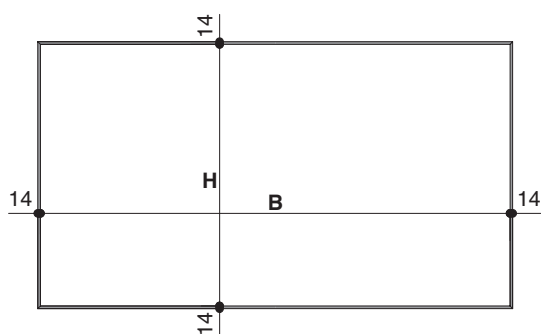

PARTICOLARE DELLA CORNICE
Rivestita con velluto
Altezza soli 14 mm

LEONARDO FR14 è l'innovativa soluzione nel panorama degli schermi ScreenInt®. La caratteristica unica di questo schermo fisso è la **cornice estremamente sottile**, rifinita con velluto nero – tutto ciò allo scopo di soddisfare le esigenze più particolari in termini di design ed estetica. La cornice, infatti, ha un'altezza di soli 14 mm. e, grazie all'esclusivo sistema di aggancio ScreenInt® ad aste ed elastici, la superficie di proiezione sarà perfettamente tesa una volta ancorata.

Disponibile in formato 4:3, 16:10, 16:9, 21:9, 2,39:1 e **su misura**.

SPECIFICHE TECNICHE

- Dimensioni della cornice: 14x50 mm. (LxP)
- Cornice in alluminio grezzo rifinita con velluto nero
- **Staffe di ancoraggio** a parete che rimangono **nascoste** posteriormente alla cornice
- Ancoraggio della tela alla cornice con aste ed elastici
- Superfici per proiezione classificate ignifughe

PROFILO

STAFFA A MURO

FORMATI E DIMENSIONI

misure in cm					
Formato 4:3 Dimensioni (BxH)	Formato 16:10 Dimensioni (BxH)	Formato 16:9 Dimensioni (BxH)	Formato 21:9 Dimensioni (BxH)	Formato 2,39:1 Dimensioni (BxH)	Peso netto indicativo (Kg)
160 x 120	160 x 100	160 x 90	160 x 69	160 x 67	16
180 x 135	180 x 112	180 x 101	180 x 77	180 x 75	18
200 x 150	200 x 125	200 x 112	200 x 86	200 x 84	19
220 x 165	220 x 137	220 x 124	220 x 94	220 x 92	21
250 x 190	250 x 156	250 x 140	250 x 107	250 x 105	24
300 x 225	300 x 187	300 x 169	300 x 128	300 x 125	28
350 x 265	350 x 219	350 x 197	350 x 150	350 x 146	33
400 x 300	400 x 250	400 x 225	400 x 171	400 x 167	37