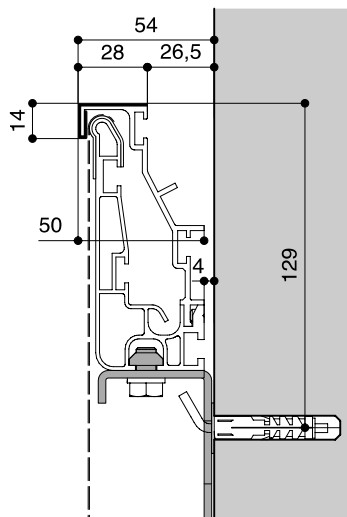

PARTICOLARE DELLA CORNICE
Rivestita con velluto
Altezza soli 14 mm

LEONARDO FR14 è l'innovativa soluzione nel panorama degli schermi ScreenInt®. La caratteristica unica di questo schermo fisso è la **cornice estremamente sottile**, rifinita con velluto nero – tutto ciò allo scopo di soddisfare le esigenze più particolari in termini di design ed estetica. La cornice, infatti, ha un'altezza di soli 14 mm. e, grazie all'esclusivo sistema di aggancio ScreenInt® ad aste ed elastici, la superficie di proiezione sarà perfettamente tesa una volta ancorata.

Disponibile in formato 4:3, 16:10, 16:9, 21:9, 2,39:1 e **su misura**.

SPECIFICHE TECNICHE

- Dimensioni della cornice: 14x50 mm. (LxP)
- Cornice in alluminio grezzo rifinita con velluto nero
- **Staffe di ancoraggio** a parete che rimangono **nascoste** posteriormente alla cornice
- Ancoraggio della tela alla cornice con aste ed elastici
- Superfici per proiezione classificate ignifughe

PROFILO

STAFFA A MURO

FORMATI E DIMENSIONI

misure in cm					
Formato 4:3 Dimensioni (BxH)	Formato 16:10 Dimensioni (BxH)	Formato 16:9 Dimensioni (BxH)	Formato 21:9 Dimensioni (BxH)	Formato 2,39:1 Dimensioni (BxH)	Peso netto indicativo (Kg)
160 x 120	160 x 100	160 x 90	160 x 69	160 x 67	16
180 x 135	180 x 112	180 x 101	180 x 77	180 x 75	18
200 x 150	200 x 125	200 x 112	200 x 86	200 x 84	19
220 x 165	220 x 137	220 x 124	220 x 94	220 x 92	21
250 x 190	250 x 156	250 x 140	250 x 107	250 x 105	24
300 x 225	300 x 187	300 x 169	300 x 128	300 x 125	28
350 x 265	350 x 219	350 x 197	350 x 150	350 x 146	33
400 x 300	400 x 250	400 x 225	400 x 171	400 x 167	37