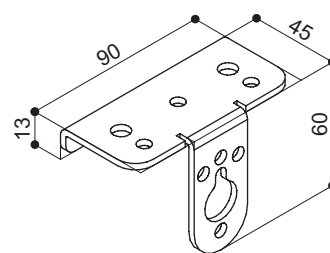

Disponibile in formato 4:3, 16:10, 16:9, 21:9, 2,39:1 e **su misura**.

SPECIFICHE TECNICHE

- Dimensioni della cornice: 14x50 mm. (LxP)
- Cornice in alluminio grezzo rifinita con velluto nero
- **Staffe di ancoraggio** a parete che rimangono **nascoste** posteriormente alla cornice
- Ancoraggio della tela alla cornice con aste ed elastici
- Superfici per proiezione classificate ignifughe

PROFILO

STAFFA A MURO

FORMATI E DIMENSIONI

misure in cm					
Formato 4:3 Dimensioni (BxH)	Formato 16:10 Dimensioni (BxH)	Formato 16:9 Dimensioni (BxH)	Formato 21:9 Dimensioni (BxH)	Formato 2,39:1 Dimensioni (BxH)	Peso netto indicativo (Kg)
160 x 120	160 x 100	160 x 90	160 x 69	160 x 67	16
180 x 135	180 x 112	180 x 101	180 x 77	180 x 75	18
200 x 150	200 x 125	200 x 112	200 x 86	200 x 84	19
220 x 165	220 x 137	220 x 124	220 x 94	220 x 92	21
250 x 190	250 x 156	250 x 140	250 x 107	250 x 105	24
300 x 225	300 x 187	300 x 169	300 x 128	300 x 125	28
350 x 265	350 x 219	350 x 197	350 x 150	350 x 146	33
400 x 300	400 x 250	400 x 225	400 x 171	400 x 167	37