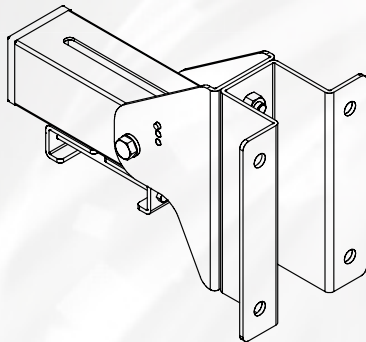

STAFFE PER SOFFITTO INCLINATO PER SCREEN WINCH SYSTEM

Le **STAFFE PER SOFFITTO INCLINATO** sono adatte per l'utilizzo su Compact, Major, Ellipse e sullo Screen Winch System.

Le staffe possono essere angolate in modo tale da adattarsi all'inclinazione del soffitto.

Inclinando le staffe a 90°, esse possono essere utilizzate per il fissaggio a parete.

Vista laterale

Vista frontale

STAFFE PER SOFFITTO INCLINATO

EUROSCREEN S.r.l.

Via Stiria, 45/16 - 33100 Udine - Italy

Tel. +39 0432 522755