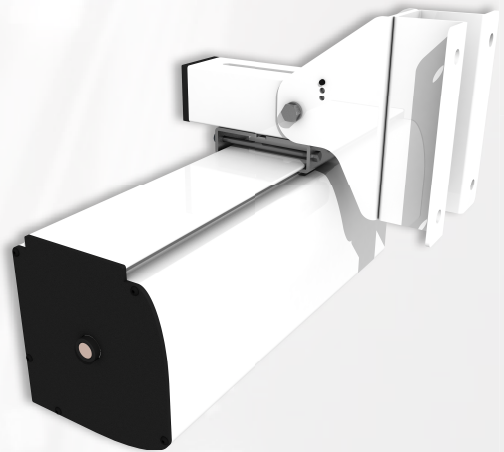

STAFFE PER SOFFITTO INCLINATO PER SCREEN WINCH SYSTEM

Le **STAFFE PER SOFFITTO INCLINATO** sono adatte per l'utilizzo su Compact, Major, Ellipse e sullo Screen Winch System.

Le staffe possono essere angolate in modo tale da adattarsi all'inclinazione del soffitto.

Inclinando le staffe a 90°, esse possono essere utilizzate per il fissaggio a parete.

Vista laterale

Vista frontale

STAFFE PER SOFFITTO INCLINATO

EUROSCREEN S.r.l.

Via Stiria, 45/16 - 33100 Udine - Italy

Tel. +39 0432 522755