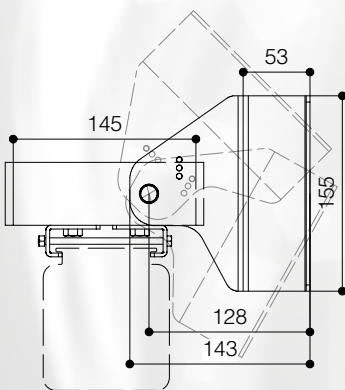

Vista laterale