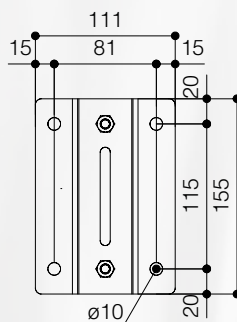

Vista frontale