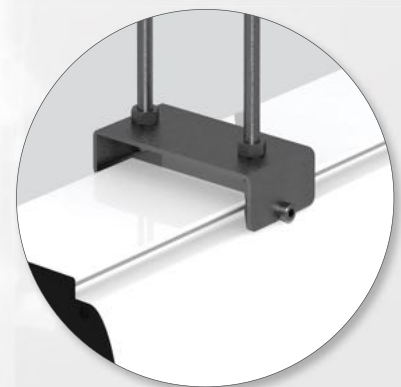

## STAFFE PER ANCORAGGIO A CONTROSOFFITTO

Le **STAFFE PER ANCORAGGIO A CONTROSOFFITTO** sono un prodotto utilizzabile su tutta la gamma di schermi elettrici Ellipse e Major.

E' adatto per abbassare uno schermo fino a 100 cm. dal soffitto. Le barre filettate possono, in ogni caso, essere tagliate all'altezza desiderata, a seconda dell'applicazione.

E' un accessorio adatto in installazioni in cui sia necessario sospendere uno schermo da un soffitto alto.

Vista frontale

Vista laterale

**STAFFE PER ANCORAGGIO A CONTROSOFFITTO**

**EUROSCREEN S.r.l.**

Via Stiria, 45/16 - 33100 Udine - Italy