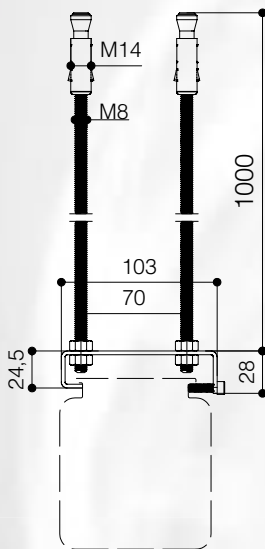

STAFFE PER ANCORAGGIO A CONTROSOFFITTO

Le **STAFFE PER ANCORAGGIO A CONTROSOFFITTO** sono un prodotto utilizzabile su tutta la gamma di schermi elettrici Ellipse e Major.

E' adatto per abbassare uno schermo fino a 100 cm. dal soffitto. Le barre filettate possono, in ogni caso, essere tagliate all'altezza desiderata, a seconda dell'applicazione.

E' un accessorio adatto in installazioni in cui sia necessario sospendere uno schermo da un soffitto alto.

Vista frontale