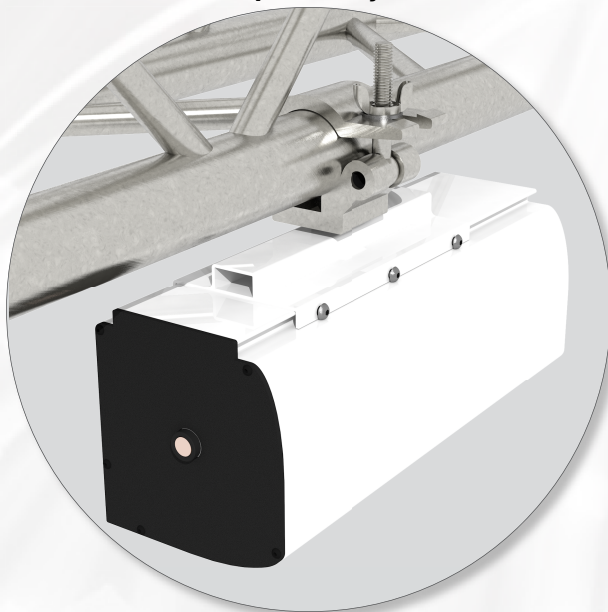

STAFFE DI ANCORAGGIO AD AMERICANA PER ELLIPSE E MAJOR

Le **STAFFE DI ANCORAGGIO PER AMERICANA** per **Ellipse** e **Major** sono adatte ad ancorare schermi elettrici della serie **Ellipse** o **Major** su strutture americane con tubo di diametro compreso tra 48 e 51 mm.

Ellipse / Major