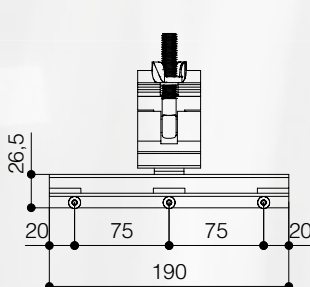

Vista laterale

EUROSCREEN S.r.l.

Via Stiria, 45/16 - 33100 Udine - Italy

Tel. +39 0432 522755

info@screenint.com

www.screenint.com

Euroscreen S.r.l. si riserva il diritto di apportare in ogni momento e senza obbligo di preavviso, modifiche alle caratteristiche tecniche dei suoi prodotti illustrati nel presente catalogo, al fine di migliorarne ulteriormente le prestazioni.