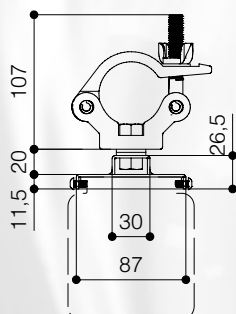

Vista Frontale