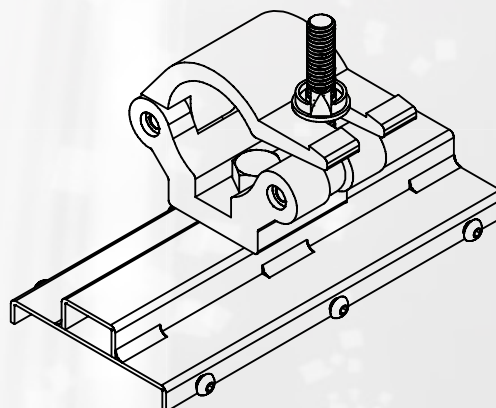

Vista laterale

EUROSCREEN S.r.l.

Via Stiria, 45/16 - 33100 Udine - Italy

Tel. +39 0432 522755

info@screenint.com

www.screenint.com

Euroscreen S.r.l. si riserva il diritto di apportare in ogni momento e senza obbligo di preavviso, modifiche alle caratteristiche tecniche dei suoi prodotti illustrati nel presente catalogo, al fine di migliorarne ulteriormente le prestazioni.