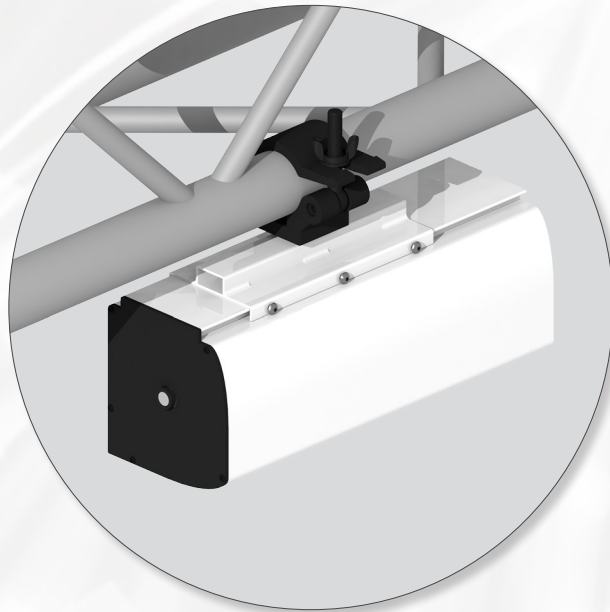

STAFFE DI ANCORAGGIO AD AMERICANA PER ELLIPSE E MAJOR

Le **STAFFE DI ANCORAGGIO PER AMERICANA** per **Ellipse** e **Major** sono adatte ad ancorare schermi elettrici della serie Ellipse o Major su strutture americane con tubo di diametro compreso tra 48 e 51 mm.

Ellipse / Major