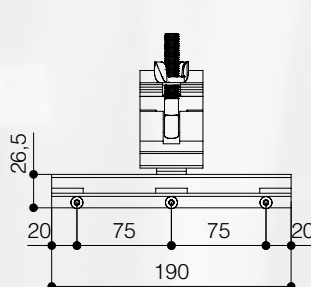

Vista laterale

EUROSCREEN S.r.l.

Via Stiria, 45/16 - 33100 Udine - Italy

Tel. +39 0432 522755

info@screenint.com

www.screenint.com

Euroscreen S.r.l. si riserva il diritto di apportare in ogni momento e senza obbligo di preavviso, modifiche alle caratteristiche tecniche dei suoi prodotti illustrati nel presente catalogo, al fine di migliorarne ulteriormente le prestazioni.