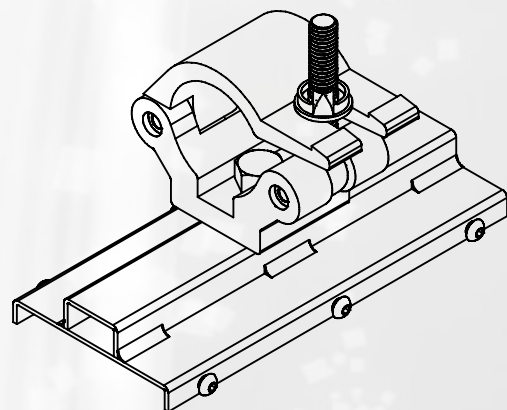

Vista laterale

EUROSCREEN S.r.l.

Via Stiria, 45/16 - 33100 Udine - Italy

Tel. +39 0432 522755

info@screenint.com

www.screenint.com

Euroscreen S.r.l. si riserva il diritto di apportare in ogni momento e senza obbligo di preavviso, modifiche alle caratteristiche tecniche dei suoi prodotti illustrati nel presente catalogo, al fine di migliorarne ulteriormente le prestazioni.