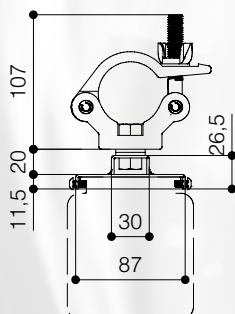

Vista Frontale