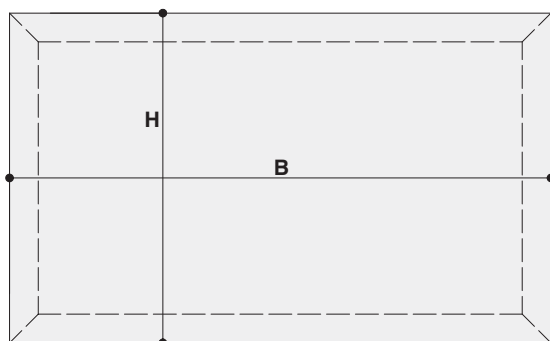

SPECIFICHE TECNICHE

CANALETTO WRAP AROUND è una **soluzione di design**, ideale in ambienti professionali e Home Cinema, in cui sia richiesta un'installazione fissa. Questo schermo è stato sviluppato in modo tale da rendere invisibile la cornice, raggiungendo un risultato perfetto nel rispetto dei più esigenti canoni architettonici.

Disponibile in diversi formati: 1:1, 4:3, 16:10, 16:9 e su misura.

- Adatto in applicazioni di design, la finitura degli angoli avvolti nella tela risulta precisa ed elegante
- Le dimensioni finite della cornice risultano essere la luce di proiezione
- Il profilo risulta essere totalmente rettangolare in tutte le direzioni
- Profondità totale della cornice incluse staffe di ancoraggio a parete: 27 mm.
- Staffe per ancoraggio a parete completamente nascoste dietro alla cornice, sia sul lato superiore che sul lato inferiore della cornice per garantire la massima sicurezza
- Innovativo e semplice sistema di ancoraggio della tela alla cornice tramite velcro
- Disponibile con ampia gamma di tele per proiezioni 3D e 2D
- Superfici di proiezione classificate ignifughe – classe M1, M2 e B1

ove non specificato, le misure sono espresse in millimetri

FORMATI E DIMENSIONI misure in cm				
Formato 1:1 Dimensioni (BxH)	Formato 4:3 Dimensioni (BxH)	Formato 16:10 Dimensioni (BxH)	Formato 16:9 Dimensioni (BxH)	Peso netto indicativo (Kg)
160 x 160	160 x 120	160 x 100	160 x 90	11
180 x 180	180 x 135	180 x 112	180 x 101	13
200 x 200	200 x 150	200 x 125	200 x 112	15
220 x 220	220 x 165	220 x 137	220 x 124	16
250 x 250	250 x 190	250 x 156	250 x 140	19
300 x 300	300 x 225	300 x 187	300 x 169	23
-	350 x 265	350 x 219	350 x 197	27
-	400 x 300	400 x 250	400 x 225	31