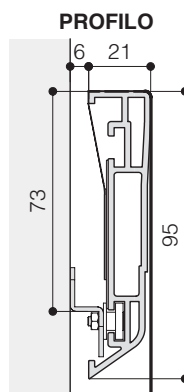

SPECIFICHE TECNICHE

CANALETTO WRAP AROUND è una **soluzione di design**, ideale in ambienti professionali e Home Cinema, in cui sia richiesta un'installazione fissa. Questo schermo è stato sviluppato in modo tale da rendere invisibile la cornice, raggiungendo un risultato perfetto nel rispetto dei più esigenti canoni architettonici.

Disponibile in diversi formati: 1:1, 4:3, 16:10, 16:9 e su misura.

- Adatto in applicazioni di design, la finitura degli angoli avvolti nella tela risulta precisa ed elegante
- Le dimensioni finite della cornice risultano essere la luce di proiezione
- Il profilo risulta essere totalmente rettangolare in tutte le direzioni
- Profondità totale della cornice incluse staffe di ancoraggio a parete: 27 mm.
- Staffe per ancoraggio a parete completamente nascoste dietro alla cornice, sia sul lato superiore che sul lato inferiore della cornice per garantire la massima sicurezza
- Innovativo e semplice sistema di ancoraggio della tela alla cornice tramite velcro
- Disponibile con ampia gamma di tele per proiezioni 3D e 2D
- Superfici di proiezione classificate ignifughe – classe M1, M2 e B1

ove non specificato, le misure sono espresse in millimetri

FORMATI E DIMENSIONI misure in cm				
Formato 1:1 Dimensioni (BxH)	Formato 4:3 Dimensioni (BxH)	Formato 16:10 Dimensioni (BxH)	Formato 16:9 Dimensioni (BxH)	Peso netto indicativo (Kg)
160 x 160	160 x 120	160 x 100	160 x 90	11
180 x 180	180 x 135	180 x 112	180 x 101	13
200 x 200	200 x 150	200 x 125	200 x 112	15
220 x 220	220 x 165	220 x 137	220 x 124	16
250 x 250	250 x 190	250 x 156	250 x 140	19
300 x 300	300 x 225	300 x 187	300 x 169	23
-	350 x 265	350 x 219	350 x 197	27
-	400 x 300	400 x 250	400 x 225	31