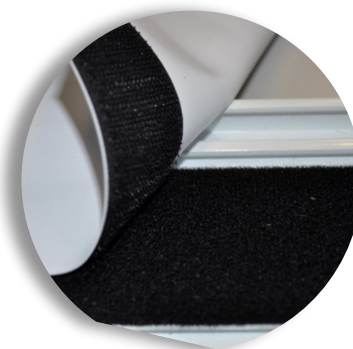

SPECIFICHE TECNICHE

CANALETTO WRAP AROUND è una **soluzione di design**, ideale in ambienti professionali e Home Cinema, in cui sia richiesta un'installazione fissa. Questo schermo è stato sviluppato in modo tale da rendere invisibile la cornice, raggiungendo un risultato perfetto nel rispetto dei più esigenti canoni architettonici.

Disponibile in diversi formati: 1:1, 4:3, 16:10, 16:9 e su misura.

- Adatto in applicazioni di design, la finitura degli angoli avvolti nella tela risulta precisa ed elegante
- Le dimensioni finite della cornice risultano essere la luce di proiezione
- Il profilo risulta essere totalmente rettangolare in tutte le direzioni
- Profondità totale della cornice incluse staffe di ancoraggio a parete: 27 mm.
- Staffe per ancoraggio a parete completamente nascoste dietro alla cornice, sia sul lato superiore che sul lato inferiore della cornice per garantire la massima sicurezza
- Innovativo e semplice sistema di ancoraggio della tela alla cornice tramite velcro
- Disponibile con ampia gamma di tele per proiezioni 3D e 2D
- Superfici di proiezione classificate ignifughe – classe M1, M2 e B1

TELE DISPONIBILI			
Tele proiezione frontale	Gain		
White	1.2		
Lumi Grey	0.8		
Microperforated	1.1		
Lumi Grey Microperforated	0.8		
Foldaway*	1.5		
Bright Contrast 3D 0.8*	0.8		
Ultra HD*	1.2		

* Misura altezza luce di proiezione limitata