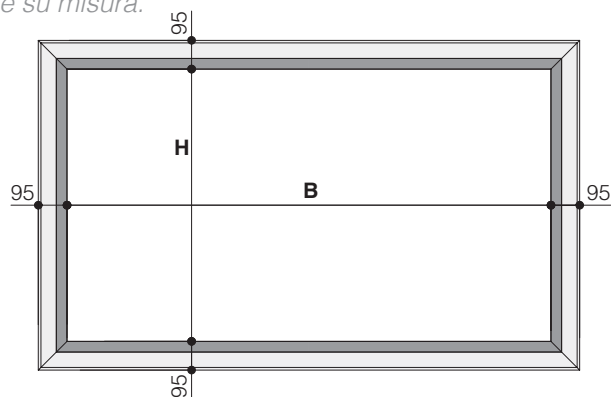

SPECIFICHE TECNICHE

CANALETTO ELASTIC è l'ultima **esclusiva** creazione nell'ambito della vasta gamma di prodotti ScreenInt.

Questa cornice è l'innovativa combinazione tra una finitura in velluto e una cornice in alluminio di colore nero. Vengono proposte inoltre varianti di qualsiasi colore della cornice al fine di garantire la massima soddisfazione di ogni esigenza. Una volta installato, lo schermo si presenta fissato alla parete dando la sensazione di essere **sospeso nell'aria**.

- Dimensioni della cornice: 95x21 mm. (LxP)
- Cornice in alluminio verniciata con polveri epossidiche nere (RAL 9005) e con finitura parziale in velluto nero
- Profondità totale della cornice include staffe di ancoraggio a parete: 27 mm.
- Staffe per ancoraggio a parete completamente nascoste dietro alla cornice, sia sul lato superiore che sul lato inferiore della cornice per garantire la massima sicurezza
- Angoli in alluminio tagliati a 45°
- Ancoraggio rapido della tela alla cornice tramite aste ed elastici
- Disponibile con ampia gamma di tele per proiezioni 4K, 3D e 2D
- Superfici di proiezione classificate ignifughe - classe M1, M2 e B1

Disponibile in diversi formati: 1:1, 4:3, 16:10, 16:9 e su misura.

ove non specificato, le misure sono espresse in millimetri

FORMATI E DIMENSIONI misure in cm				
Formato 1:1 Dimensioni (BxH)	Formato 4:3 Dimensioni (BxH)	Formato 16:10 Dimensioni (BxH)	Formato 16:9 Dimensioni (BxH)	Peso netto indicativo (Kg)
160 x 160	160 x 120	160 x 100	160 x 90	11
180 x 180	180 x 135	180 x 112	180 x 101	13
200 x 200	200 x 150	200 x 125	200 x 112	15
220 x 220	220 x 165	220 x 137	220 x 124	16
250 x 250	250 x 190	250 x 156	250 x 140	19
300 x 300	300 x 225	300 x 187	300 x 169	23
-	350 x 265	350 x 219	350 x 197	27
-	400 x 300	400 x 250	400 x 225	31