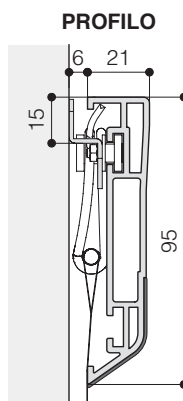

- Dimensioni della cornice: 95x21 mm. (LxP)
- Cornice in alluminio verniciata con polveri epossidiche nere (RAL 9005) e con finitura parziale in velluto nero
- Profondità totale della cornice include staffe di ancoraggio a parete: 27 mm.
- Staffe per ancoraggio a parete completamente nascoste dietro alla cornice, sia sul lato superiore che sul lato inferiore della cornice per garantire la massima sicurezza
- Angoli in alluminio tagliati a 45°
- Ancoraggio rapido della tela alla cornice tramite aste ed elastici
- Disponibile con ampia gamma di tele per proiezioni 4K, 3D e 2D
- Superfici di proiezione classificate ignifughe - classe M1, M2 e B1

Disponibile in diversi formati: 1:1, 4:3, 16:10, 16:9 e su misura.

ove non specificato, le misure sono espresse in millimetri

FORMATI E DIMENSIONI misure in cm				
Formato 1:1 Dimensioni (BxH)	Formato 4:3 Dimensioni (BxH)	Formato 16:10 Dimensioni (BxH)	Formato 16:9 Dimensioni (BxH)	Peso netto indicativo (Kg)
160 x 160	160 x 120	160 x 100	160 x 90	11
180 x 180	180 x 135	180 x 112	180 x 101	13
200 x 200	200 x 150	200 x 125	200 x 112	15
220 x 220	220 x 165	220 x 137	220 x 124	16
250 x 250	250 x 190	250 x 156	250 x 140	19
300 x 300	300 x 225	300 x 187	300 x 169	23
-	350 x 265	350 x 219	350 x 197	27
-	400 x 300	400 x 250	400 x 225	31