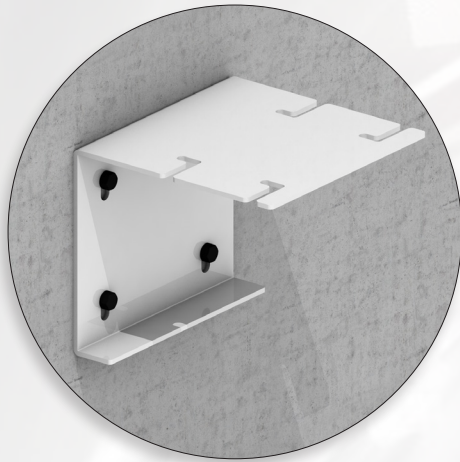

STAFFE DI ANCORAGGIO A PARETE PER MAJOR PRO-C

Al fine di montare a parete il cassonetto del Major Pro-C è necessario dotarsi di speciali staffe per ancoraggio a muro, le quali vanno ordinate **separatamente** rispetto allo schermo.

VISTA ASSONOMETRICA

VISTA LATERALE

- Staffe metalliche per ancoraggio a parete verniciate con polveri epossidiche bianche (RAL 9010)

- Numero di staffe per ancoraggio a parete necessarie:

n. 3 per Major Pro-C 500 cm. di base