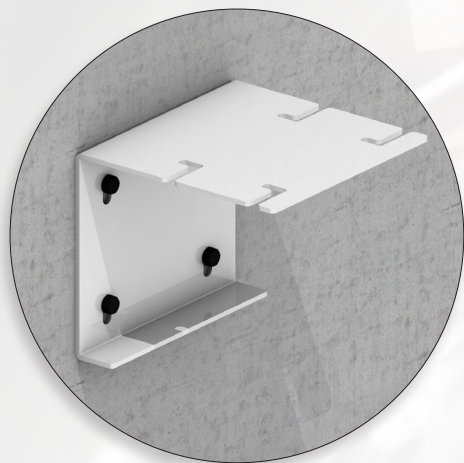

STAFFE DI ANCORAGGIO A PARETE PER MAJOR PRO-C

Al fine di montare a parete il cassonetto del Major Pro-C è necessario dotarsi di speciali staffe per ancoraggio a muro, le quali vanno ordinate **separatamente** rispetto allo schermo.

VISTA ASSONOMETRICA

VISTA LATERALE

- Staffe metalliche per ancoraggio a parete verniciate con polveri epossidiche bianche (RAL 9010)

- Numero di staffe per ancoraggio a parete necessarie:

n. 3 per Major Pro-C 500 cm. di base