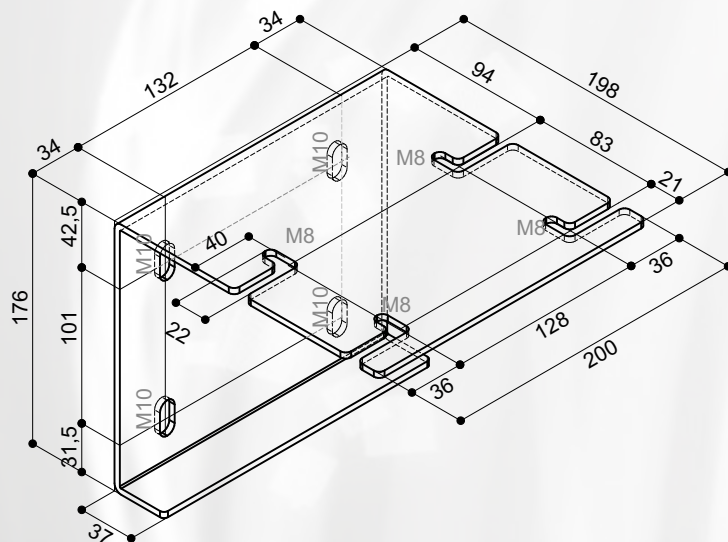

STAFFE DI ANCORAGGIO A PARETE PER MAJOR PRO-C

Al fine di montare a parete il cassonetto del Major Pro-C è necessario dotarsi di speciali staffe per ancoraggio a muro, le quali vanno ordinate **separatamente** rispetto allo schermo.

VISTA ASSONOMETRICA

VISTA LATERALE

- Staffe metalliche per ancoraggio a parete verniciate con polveri epossidiche bianche (RAL 9010)

- Numero di staffe per ancoraggio a parete necessarie:

n. 3 per Major Pro-C 500 cm. di base