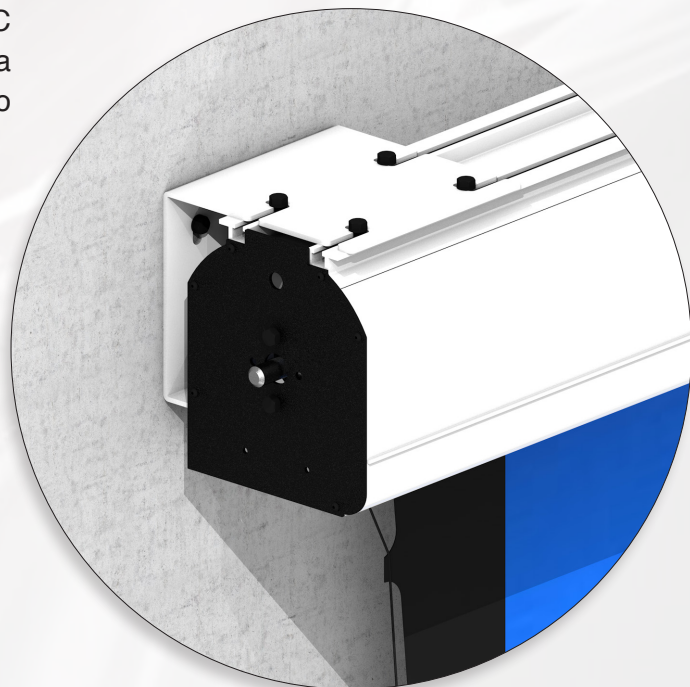

STAFFE DI ANCORAGGIO A PARETE PER MAJOR PRO-C

Al fine di montare a parete il cassonetto del Major Pro-C è necessario dotarsi di speciali staffe per ancoraggio a muro, le quali vanno ordinate **separatamente** rispetto allo schermo.

VISTA ASSONOMETRICA

VISTA LATERALE

- Staffe metalliche per ancoraggio a parete verniciate con polveri epossidiche bianche (RAL 9010)

- Numero di staffe per ancoraggio a parete necessarie:

n. 3 per Major Pro-C 500 cm. di base