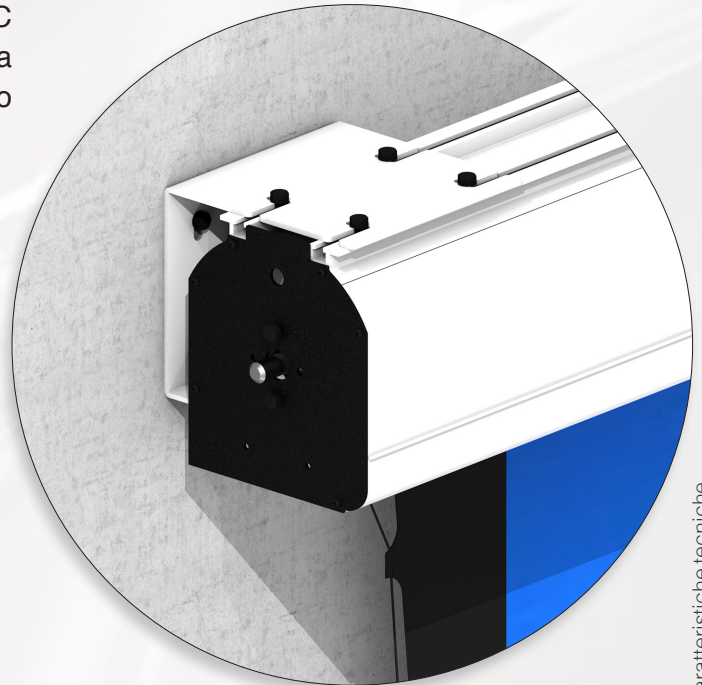

STAFFE DI ANCORAGGIO A PARETE PER MAJOR PRO-C

Al fine di montare a parete il cassonetto del Major Pro-C è necessario dotarsi di speciali staffe per ancoraggio a muro, le quali vanno ordinate **separatamente** rispetto allo schermo.

VISTA ASSONOMETRICA

VISTA LATERALE

- Staffe metalliche per ancoraggio a parete verniciate con polveri epossidiche bianche (RAL 9010)

- Numero di staffe per ancoraggio a parete necessarie:

n. 3 per Major Pro-C 500 cm. di base