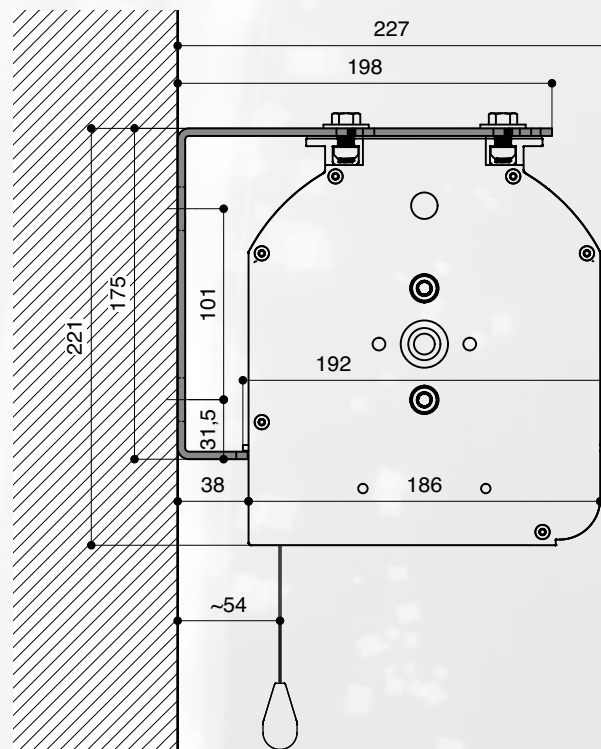

STAFFE DI ANCORAGGIO A PARETE PER MAJOR PRO-C

Al fine di montare a parete il cassonetto del Major Pro-C è necessario dotarsi di speciali staffe per ancoraggio a muro, le quali vanno ordinate **separatamente** rispetto allo schermo.

VISTA ASSONOMETRICA

VISTA LATERALE

- Staffe metalliche per ancoraggio a parete verniciate con polveri epossidiche bianche (RAL 9010)

- Numero di staffe per ancoraggio a parete necessarie:

n. 3 per Major Pro-C 500 cm. di base