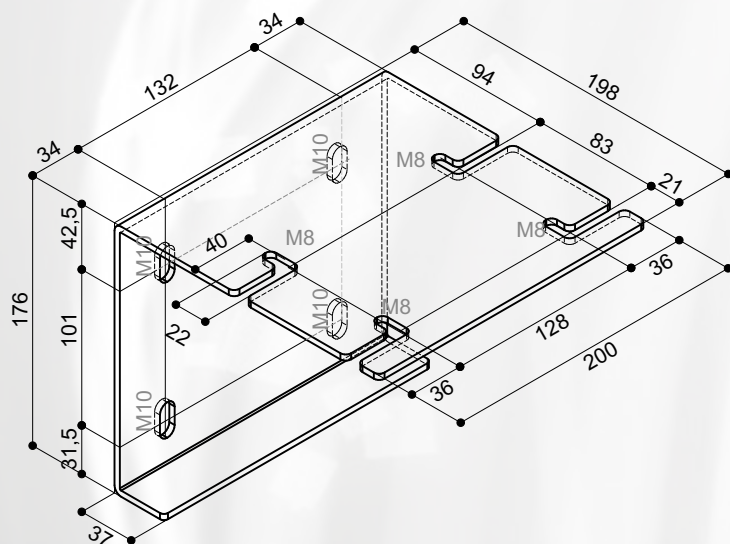

STAFFE DI ANCORAGGIO A PARETE PER MAJOR PRO-C

Al fine di montare a parete il cassonetto del Major Pro-C è necessario dotarsi di speciali staffe per ancoraggio a muro, le quali vanno ordinate **separatamente** rispetto allo schermo.

VISTA ASSONOMETRICA

VISTA LATERALE

- Staffe metalliche per ancoraggio a parete verniciate con polveri epossidiche bianche (RAL 9010)

- Numero di staffe per ancoraggio a parete necessarie:

n. 3 per Major Pro-C 500 cm. di base