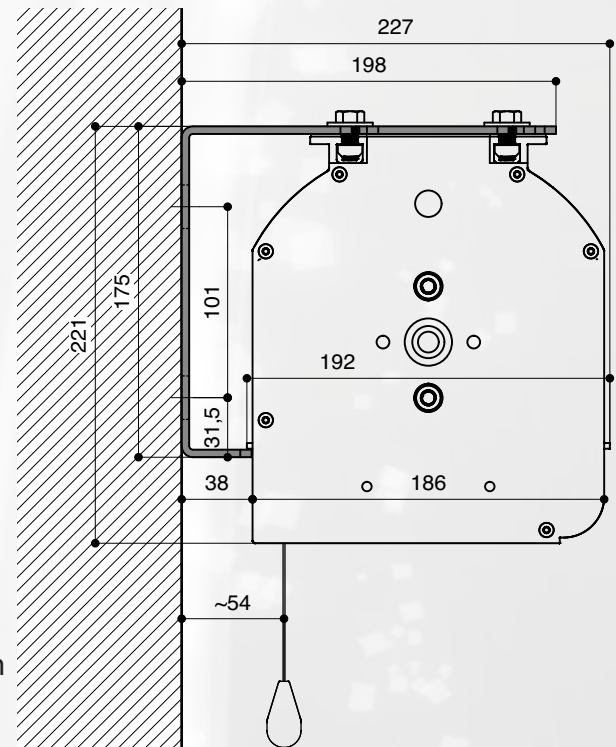

STAFFE DI ANCORAGGIO A PARETE PER MAJOR PRO-C

Al fine di montare a parete il cassonetto del Major Pro-C è necessario dotarsi di speciali staffe per ancoraggio a muro, le quali vanno ordinate **separatamente** rispetto allo schermo.

VISTA ASSONOMETRICA

VISTA LATERALE

- Staffe metalliche per ancoraggio a parete verniciate con polveri epossidiche bianche (RAL 9010)

- Numero di staffe per ancoraggio a parete necessarie:

n. 3 per Major Pro-C 500 cm. di base